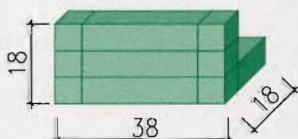

## 4. Typ 300-399 Raster horizontal 60cm

Zellen 1/3 geschlossen

AKA-Teile **38/1**; 6.67 Stück à Fr. 3.50

**23.35**

Zellen 2/3 geschlossen

AKA-Teile **38/2**; 6.67 Stück à Fr. 5.20

**34.70**

Zellen voll geschlossen