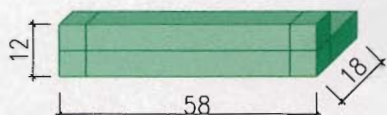

## 1. Typ 200-299 Raster horizontal 80cm

Zellen halbgeschlossen

AKA-Teile **58/1**; 6.67 Stück à Fr. 4.30

**28.70**

Zellen voll geschlossen

AKA-Teile **58/2**; 6.67 Stück à Fr. 6.90

**46.00**