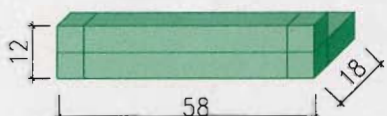

## 1. Typ 200-299 Raster horizontal 80cm

Zellen halbgeschlossen

AKA-Teile **58/1**; 6.67 Stück à Fr. 4.30

**28.70**

Zellen voll geschlossen

AKA-Teile **58/2**; 6.67 Stück à Fr. 6.90

**46.00**

## 2. Typ 200-299 Raster horizontal 60cm

Zellen halbgeschlossen

AKA-Teile **38/1**; 8.90 Stück à Fr. 3.50

**31.15**

Zellen voll geschlossen

AKA-Teile **38/2**; 8.90 Stück à Fr. 5.20

**46.30**

## 3. Typ 300-399 Raster horizontal 80cm

Zellen 1/3 geschlossen

AKA-Teile **58/1**; 5 Stück à Fr. 4.30

**21.50**

Zellen 2/3 geschlossen

AKA-Teile **58/2**; 5 Stück à Fr. 6.90

**34.50**

Zellen voll geschlossen