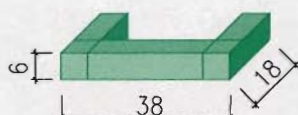

## 1. Typ 200-299 Raster horizontal 80cm

Zellen halbgeschlossen

AKA-Teile **58/1**; 6.67 Stück à Fr. 4.30

**28.70**

Zellen voll geschlossen

AKA-Teile **58/2**; 6.67 Stück à Fr. 6.90

**46.00**

## 2. Typ 200-299 Raster horizontal 60cm

Zellen halbgeschlossen

AKA-Teile **38/1**; 8.90 Stück à Fr. 3.50

**31.15**

Zellen voll geschlossen

AKA-Teile **38/2**; 8.90 Stück à Fr. 5.20

**46.30**