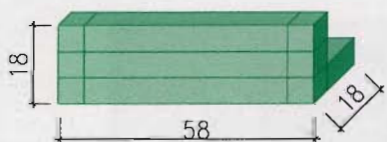

## 2. Typ 200-299 Raster horizontal 60cm

Zellen halbgeschlossen

AKA-Teile **38/1**; 8.90 Stück à Fr. 3.50

**31.15**

Zellen voll geschlossen

AKA-Teile **38/2**; 8.90 Stück à Fr. 5.20

**46.30**

## 3. Typ 300-399 Raster horizontal 80cm

Zellen 1/3 geschlossen

AKA-Teile **58/1**; 5 Stück à Fr. 4.30

**21.50**

Zellen 2/3 geschlossen

AKA-Teile **58/2**; 5 Stück à Fr. 6.90

**34.50**

Zellen voll geschlossen