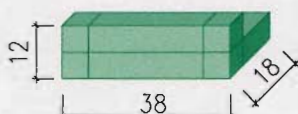

## 1. Typ 200-299 Raster horizontal 80cm

Zellen halbgeschlossen

AKA-Teile **58/1**; 6.67 Stück à Fr. 4.30

**28.70**

Zellen voll geschlossen

AKA-Teile **58/2**; 6.67 Stück à Fr. 6.90

**46.00**

## 2. Typ 200-299 Raster horizontal 60cm

Zellen halbgeschlossen

AKA-Teile **38/1**; 8.90 Stück à Fr. 3.50

**31.15**

Zellen voll geschlossen

AKA-Teile **38/2**; 8.90 Stück à Fr. 5.20

**46.30**