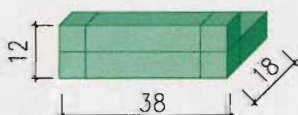

## 3. Typ 300-399 Raster horizontal 80cm

Zellen 1/3 geschlossen

AKA-Teile **58/1**; 5 Stück à Fr. 4.30

**21.50**

Zellen 2/3 geschlossen

AKA-Teile **58/2**; 5 Stück à Fr. 6.90

**34.50**

Zellen voll geschlossen

## 4. Typ 300-399 Raster horizontal 60cm

Zellen 1/3 geschlossen

AKA-Teile **38/1**; 6.67 Stück à Fr. 3.50

**23.35**

Zellen 2/3 geschlossen

AKA-Teile **38/2**; 6.67 Stück à Fr. 5.20

**34.70**

Zellen voll geschlossen