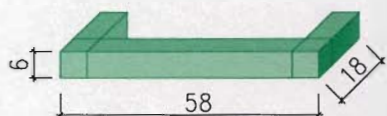

## 1. Typ 200-299 Raster horizontal 80cm

Zellen halbgeschlossen

AKA-Teile **58/1**; 6.67 Stück à Fr. 4.30

**28.70**

Zellen voll geschlossen

AKA-Teile **58/2**; 6.67 Stück à Fr. 6.90

**46.00**