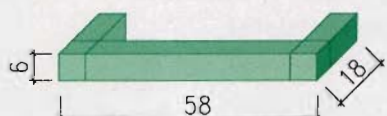

## 1. Typ 200-299 Raster horizontal 80cm

Zellen halbgeschlossen

AKA-Teile **58/1**; 6.67 Stück à Fr. 4.30

**28.70**

Zellen voll geschlossen

AKA-Teile **58/2**; 6.67 Stück à Fr. 6.90

**46.00**

## 2. Typ 200-299 Raster horizontal 60cm

Zellen halbgeschlossen

AKA-Teile **38/1**; 8.90 Stück à Fr. 3.50

**31.15**

Zellen voll geschlossen

AKA-Teile **38/2**; 8.90 Stück à Fr. 5.20

**46.30**

## 3. Typ 300-399 Raster horizontal 80cm

Zellen 1/3 geschlossen

AKA-Teile **58/1**; 5 Stück à Fr. 4.30

**21.50**

Zellen 2/3 geschlossen

AKA-Teile **58/2**; 5 Stück à Fr. 6.90

**34.50**

Zellen voll geschlossen