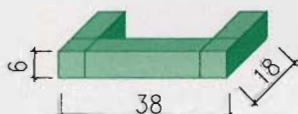

4. Typ 300-399 Raster horizontal 60cm

Zellen 1/3 geschlossen

AKA-Teile **38/1**; 6.67 Stück à Fr. 3.50

23.35